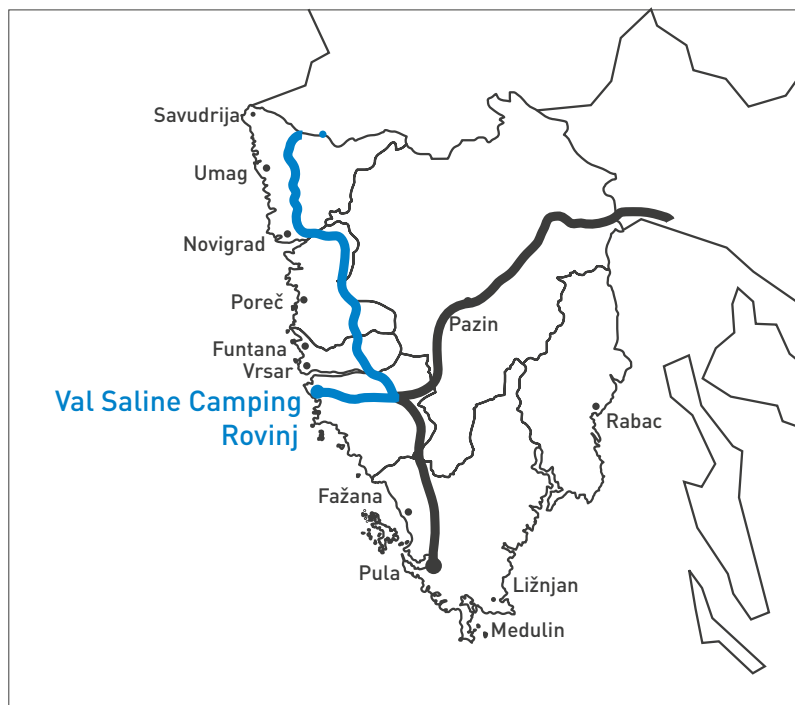

Share Your Val Saline sweet moments on
Facebook.com/val.saline.camping

VAL SALINE CAMPING

tel. +385 52 804 850,
camp@valsaline.hr

VAL SALINE CAMPING
Valalta d.o.o.
Cesta za Valaltu - Lim 7A
52210 Rovinj
Istria, Croatia

www.campvalsaline.hr